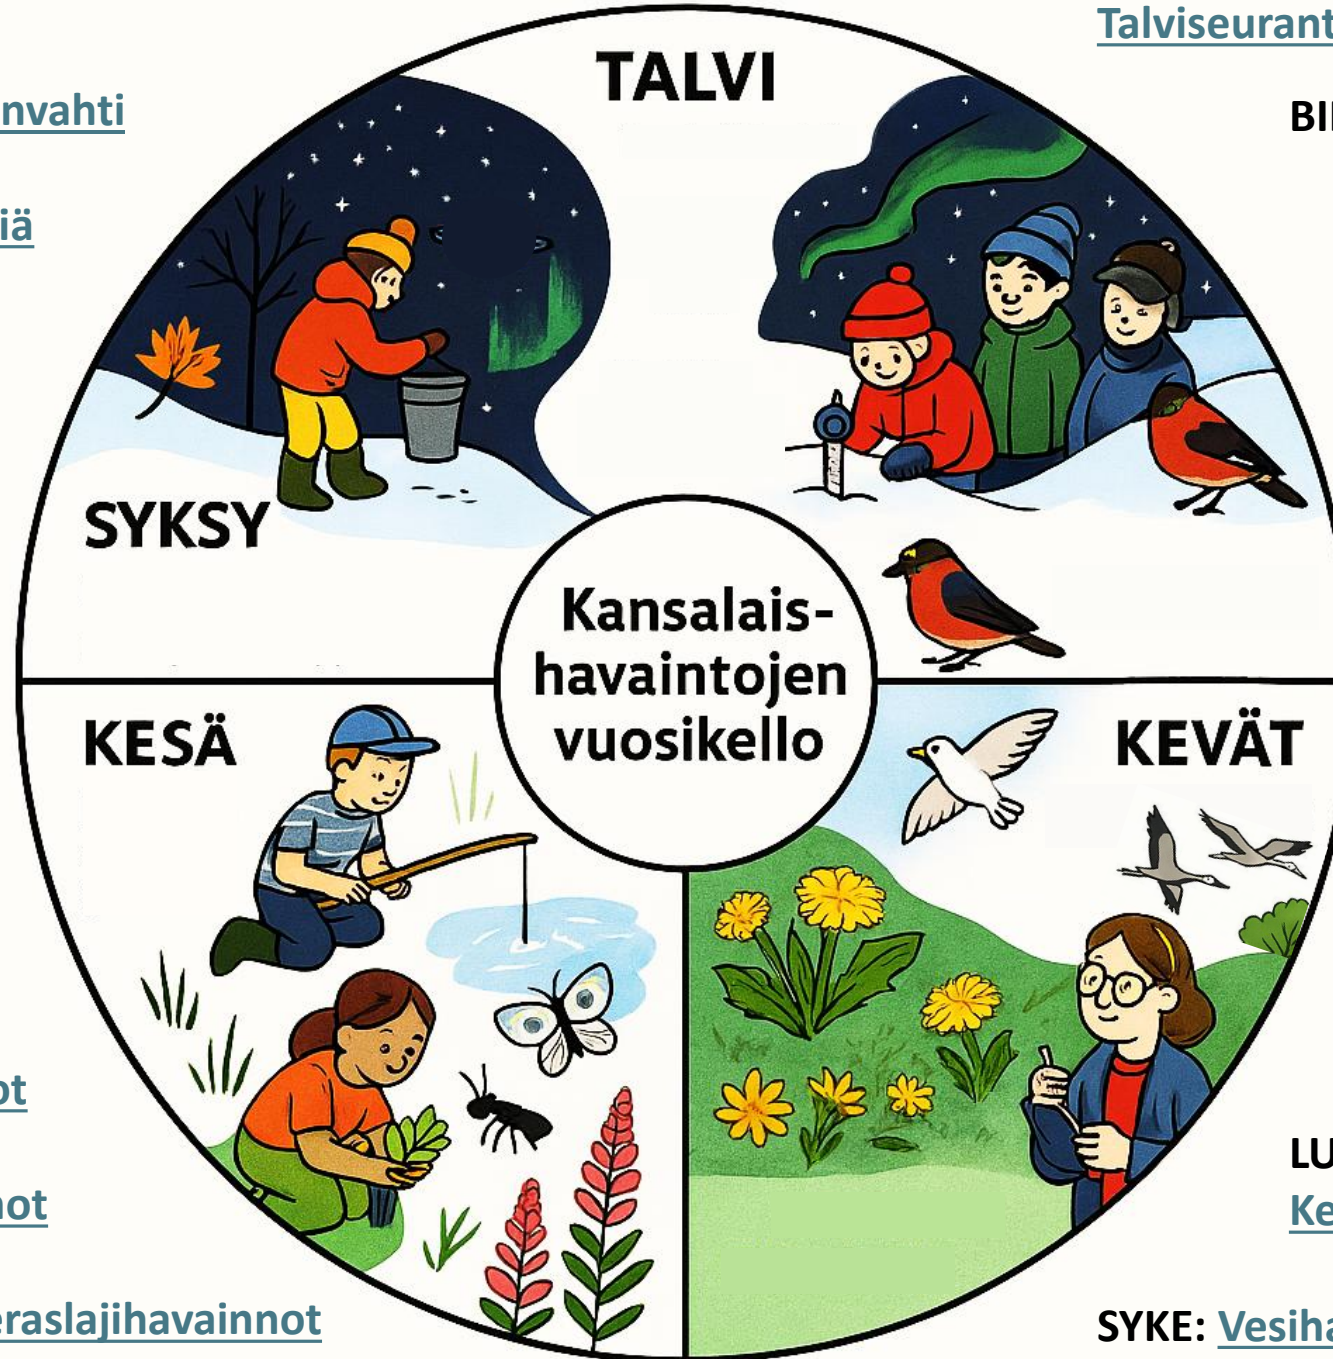

# KANSALAISHAVAINTOJEN VUOSIKELLO

Pääset linkin kautta tutustumaan havainnointiin liittyviin ohjeisiin.

LUONTOLIITTO, SYKE, FMI, ARKTINEN KESKUS:  
[Talviseuranta](#)

URSA: [Taivaanvahti](#)

BIRDLIFE: [Talvilintujen pihabongaus](#)

LUKE: [Kala- ja rapuhavainnot](#)

BIRDLIFE:  
[Tiira lintuhavaintopalvelu](#)

SYKE: [Vesihavainnot](#)

LUONTOLIITTO:  
[Kevätseuranta](#)

VIERASLAJI.FI: [Vieraslajihavainnot](#)  
LUOMUS: [Vieraslajien havaintolomake](#)

SYKE: [Vesihavainnot](#)

LUOMUS: [100 lajia haaste](#) (kasvit, sienet,  
hyönteiset) → [Lasten ja nuorten haaste](#)